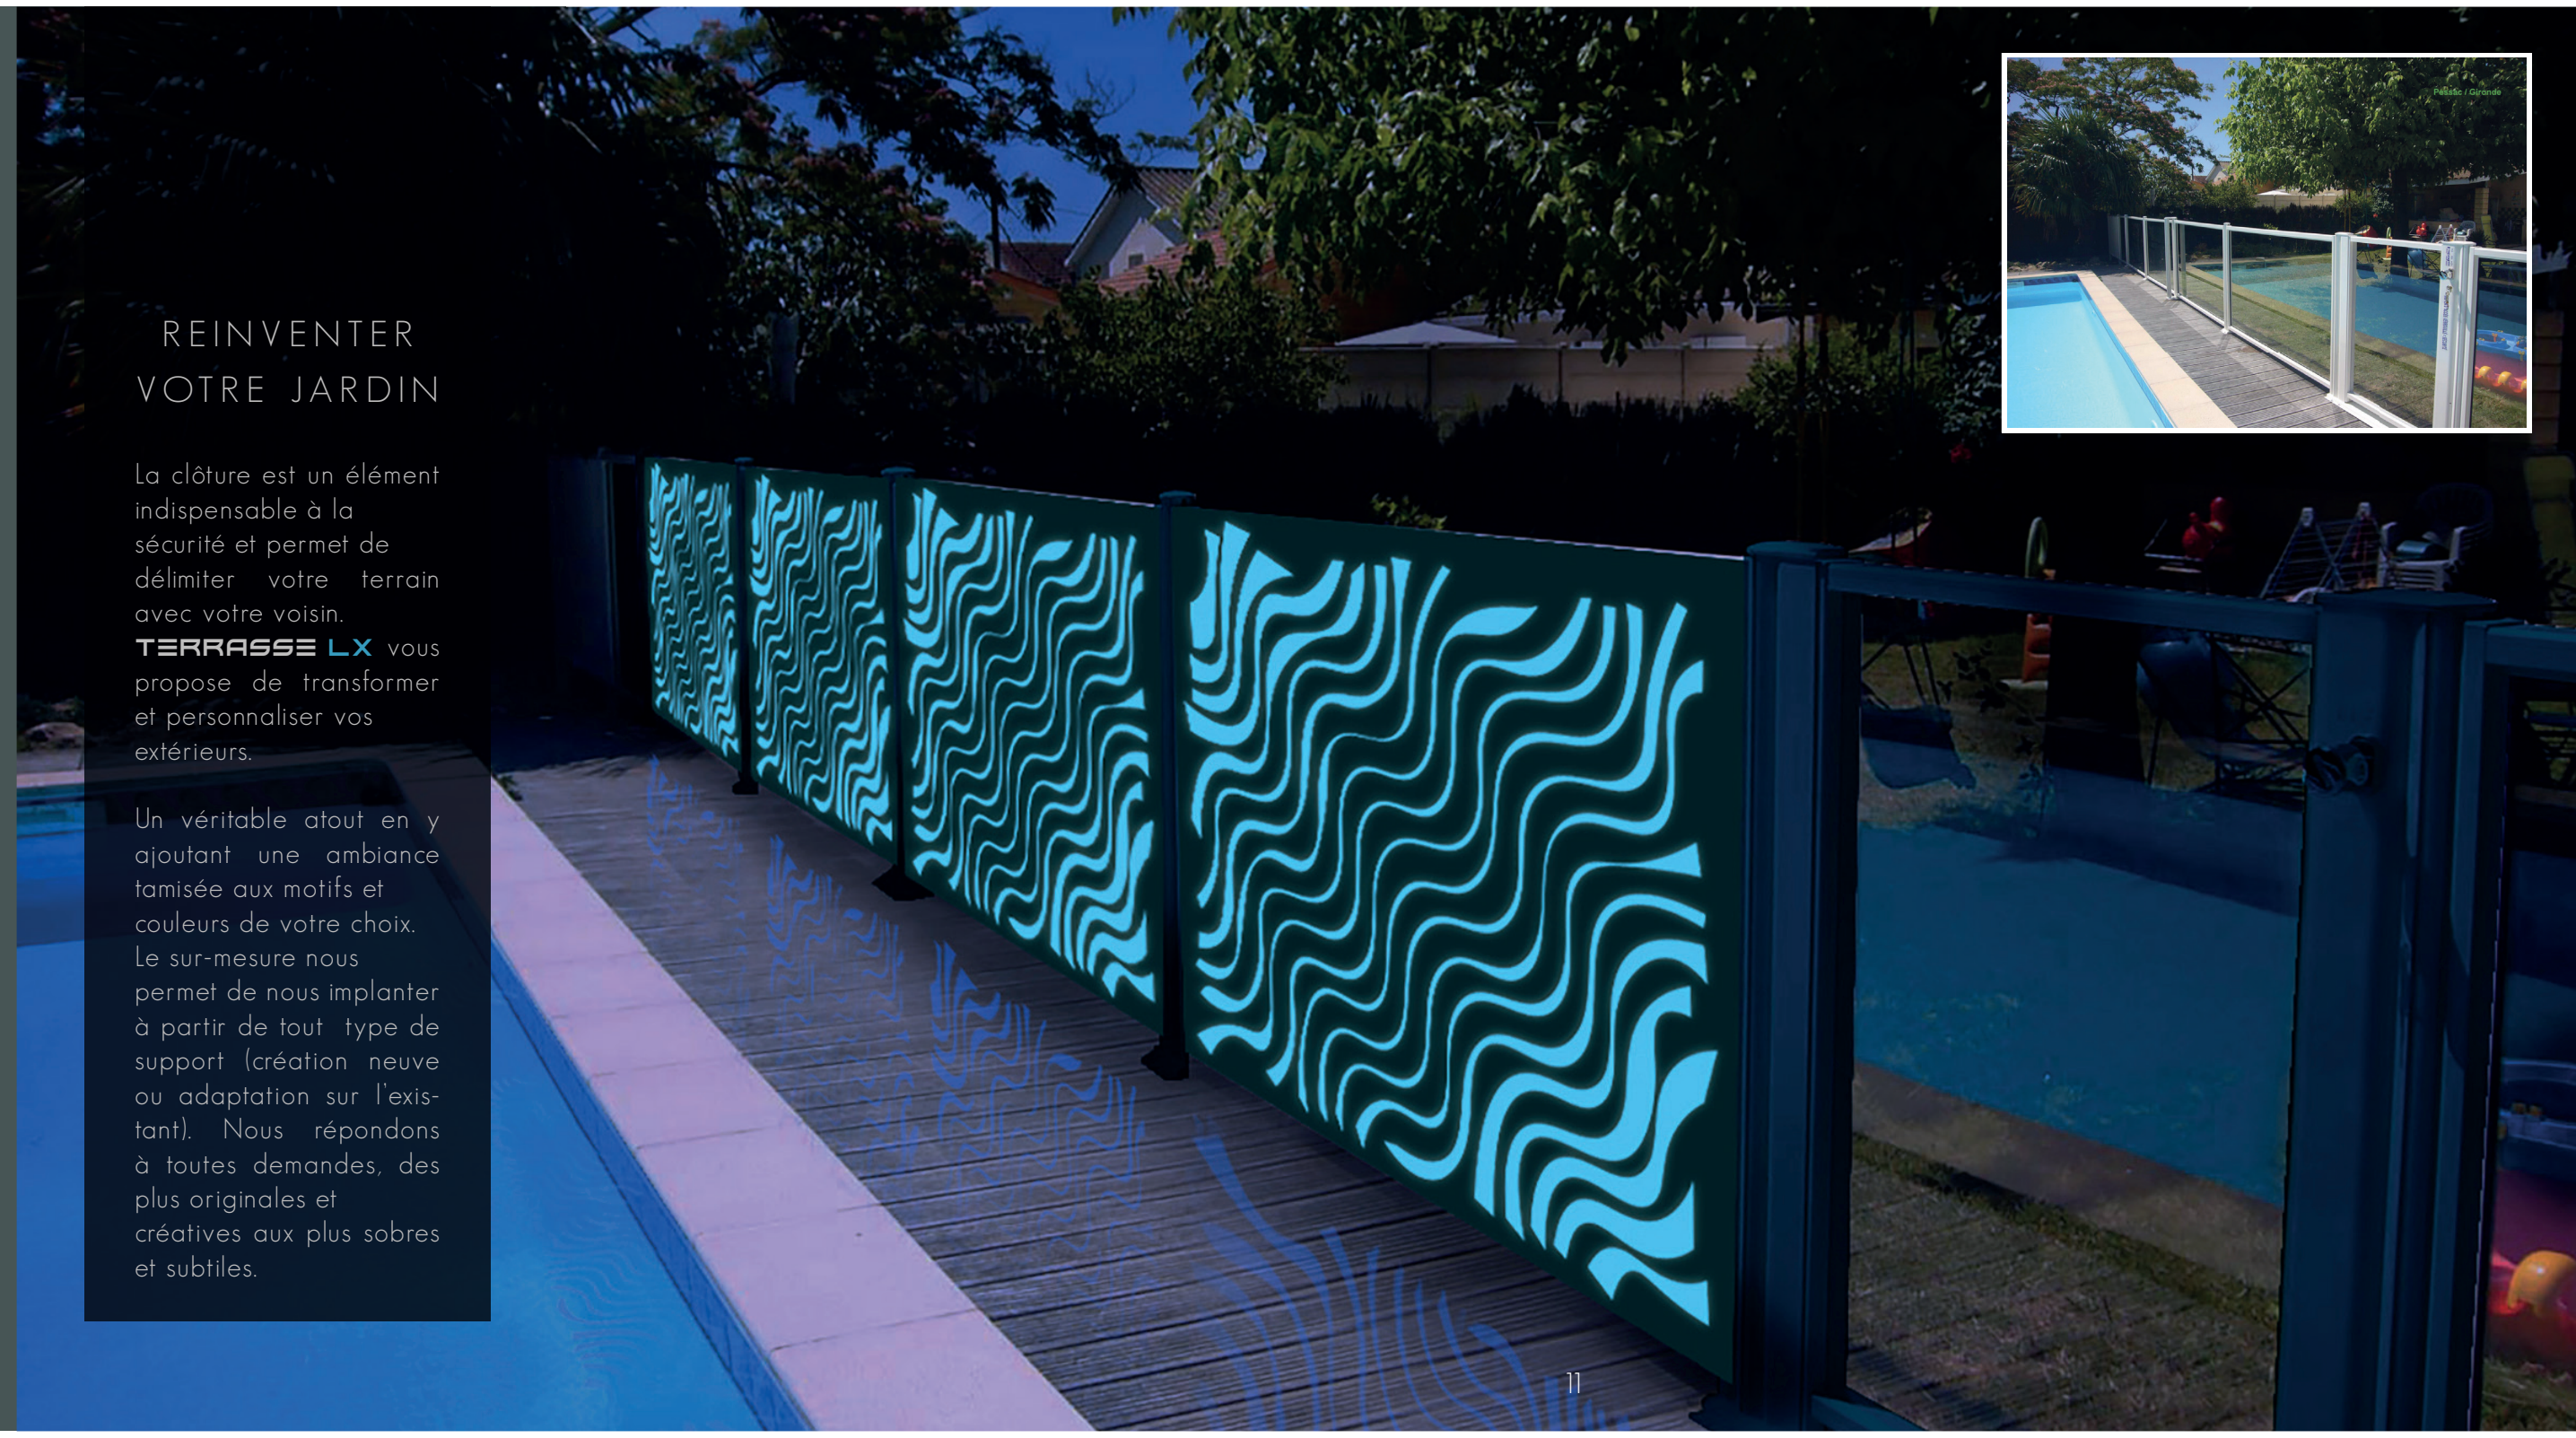

REINVENTER VOTRE JARDIN

La clôture est un élément indispensable à la sécurité et permet de délimiter votre terrain avec votre voisin.

TERRASSE LX vous propose de transformer et personnaliser vos extérieurs.

Un véritable atout en y ajoutant une ambiance tamisée aux motifs et couleurs de votre choix. Le sur-mesure nous permet de nous implanter à partir de tout type de support (création neuve ou adaptation sur l'existant). Nous répondons à toutes demandes, des plus originales et créatives aux plus sobres et subtiles.