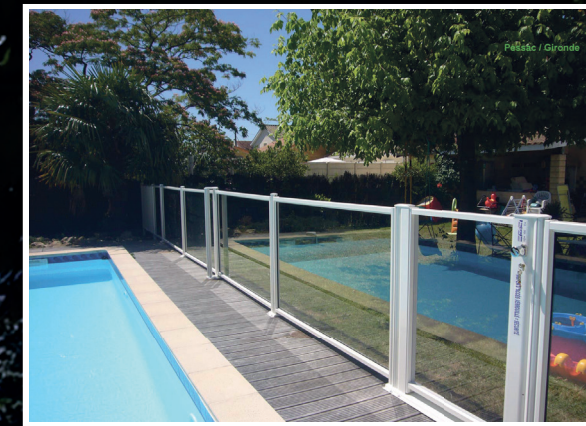

REINVENTER VOTRE JARDIN

La clôture est un élément indispensable à la sécurité et permet de délimiter votre terrain avec votre voisin.

TERRASSE LX vous propose de transformer et personnaliser vos extérieurs.

Un véritable atout en y ajoutant une ambiance tamisée aux motifs et couleurs de votre choix. Le sur-mesure nous permet de nous implanter à partir de tout type de support (création neuve ou adaptation sur l'existant). Nous répondons à toutes demandes, des plus originales et créatives aux plus sobres et subtiles.