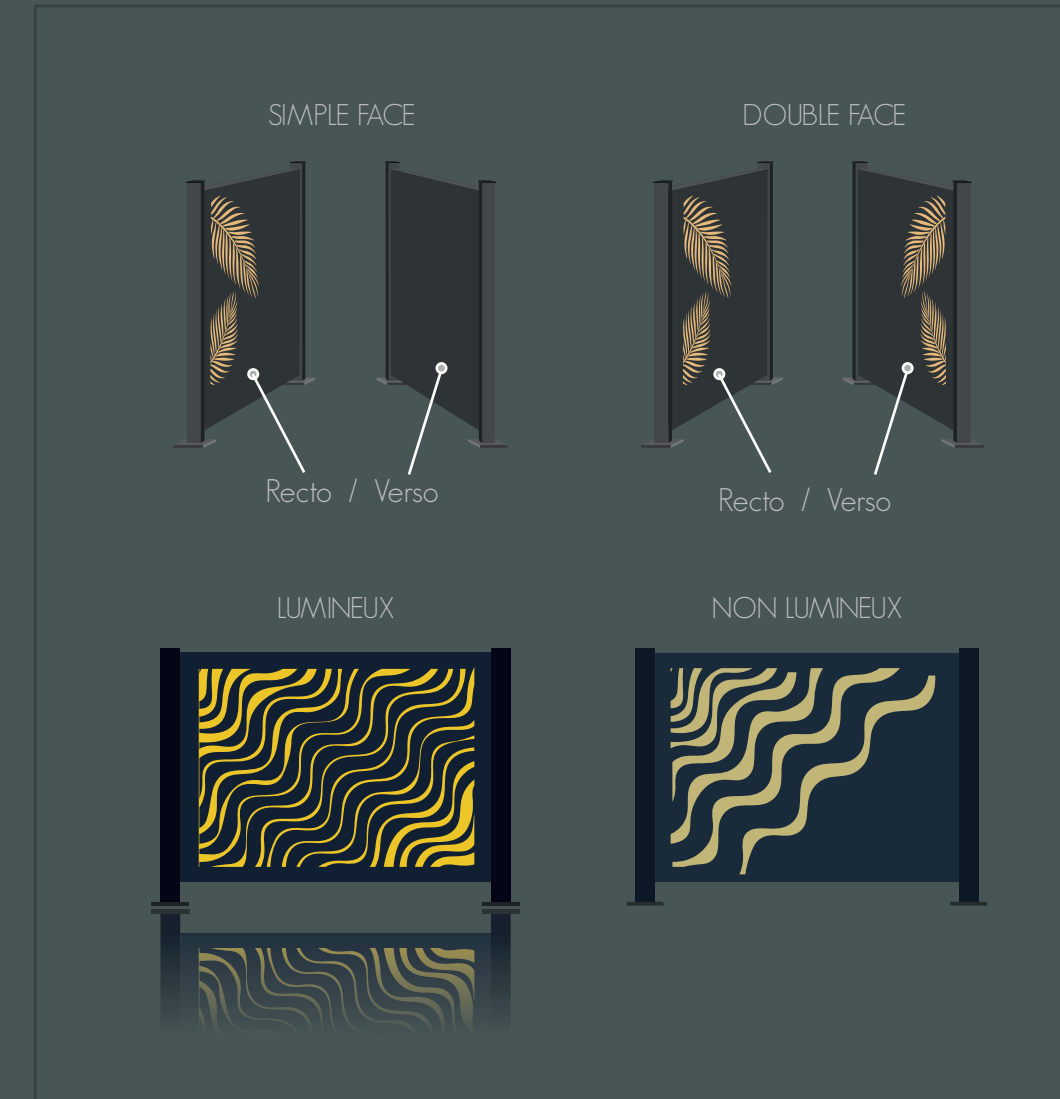

Sur-mesure

TOUS TYPES DE SUPPORTS

Nos produits s'intègrent à votre espace. Notre bureau d'étude évalue la faisabilité de votre projet en fonction de l'état existant du lieu, en adaptant les dimensions des panneaux et la composition du décor.

Structure bois existante

Mur béton existant

BARS & RESTAURANTS

Se démarquer et être remarqué

Restaurant de fruits de mer

Motif avec le logo du restaurant

Bar à jus de fruits & Smoothie

LE DESIGN AU SERVICE DE L'ENSEIGNE