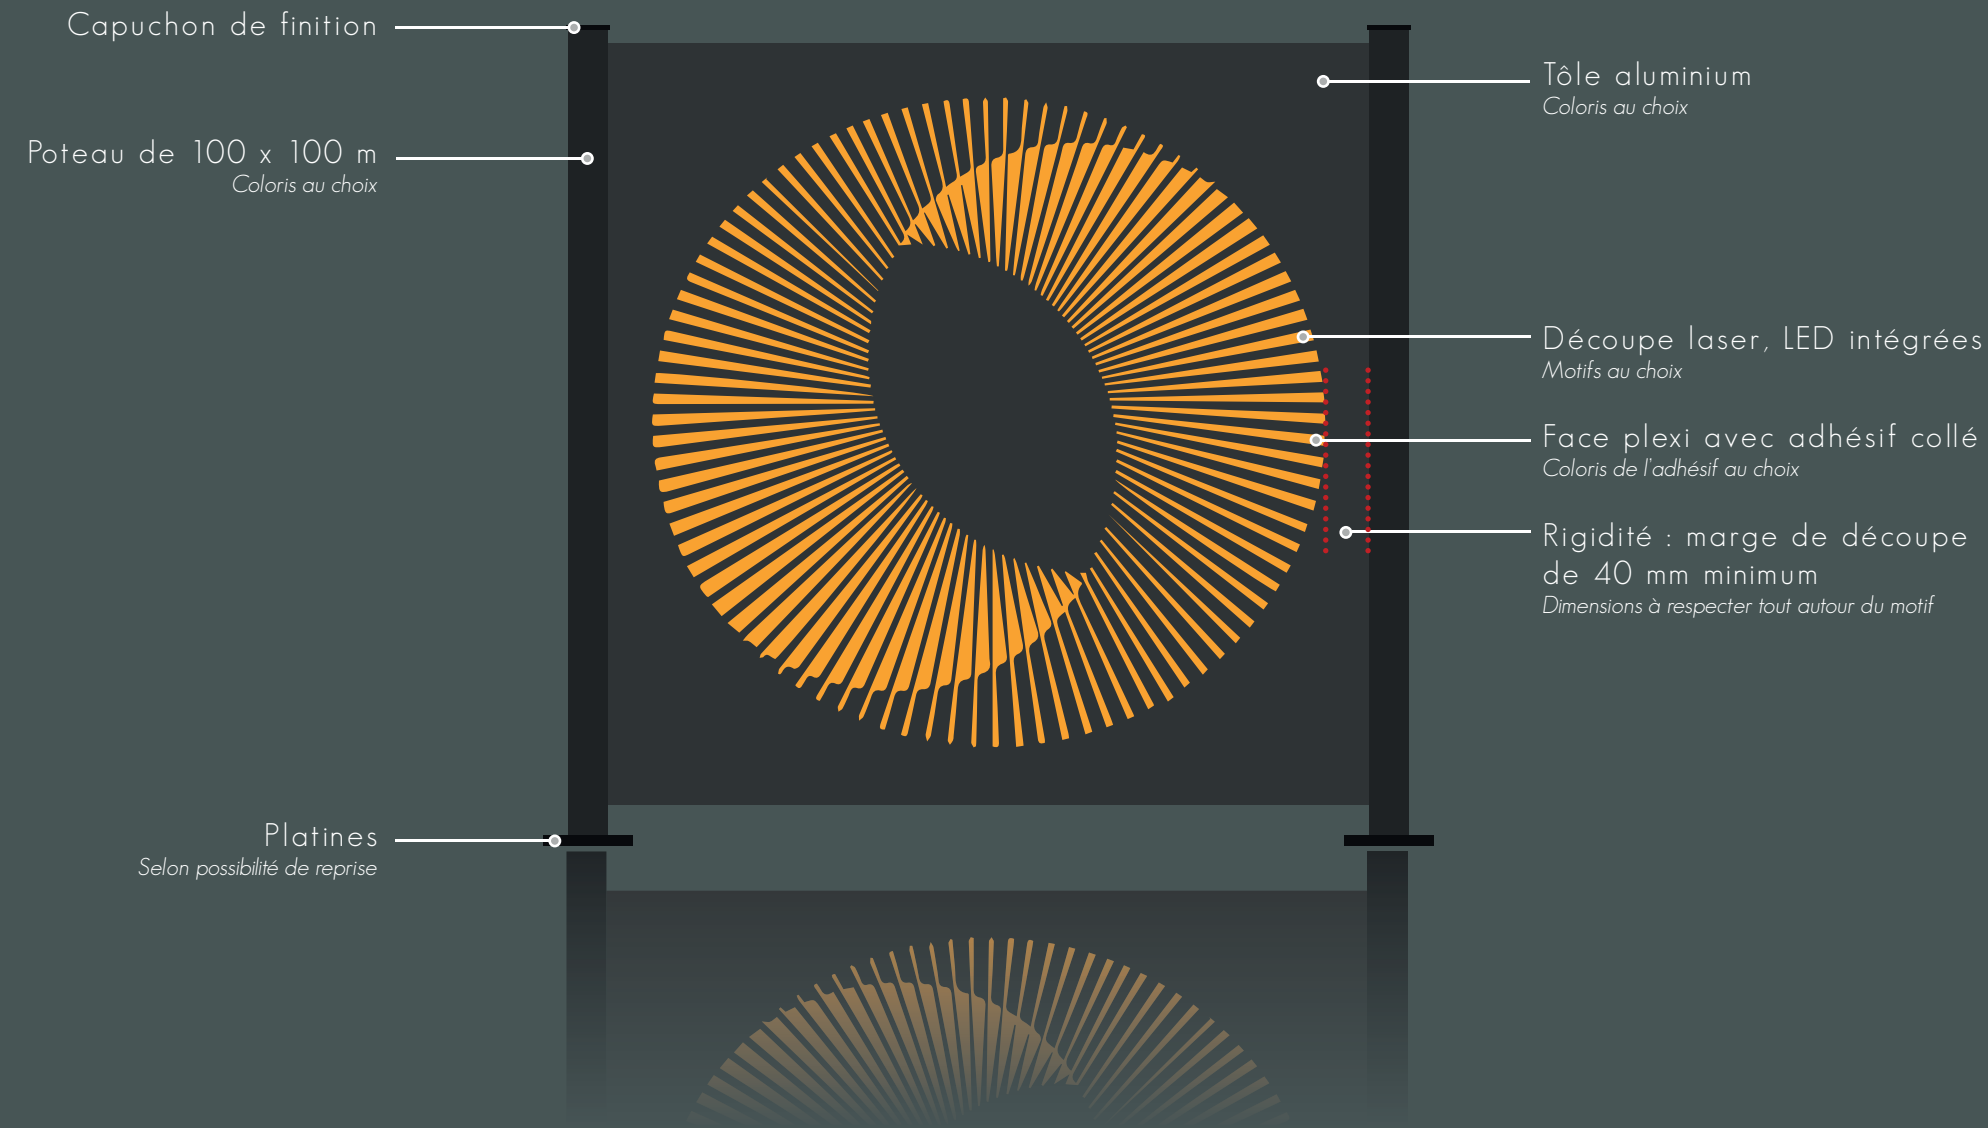

Tous nos produits sont fabriqués en France.

L'équipe Terrasselx

Principe de fabrication

Tous nos produits sont fabriqués à partir du même principe, les dimensions (hauteur x largeur) restent totalement sur-mesure.